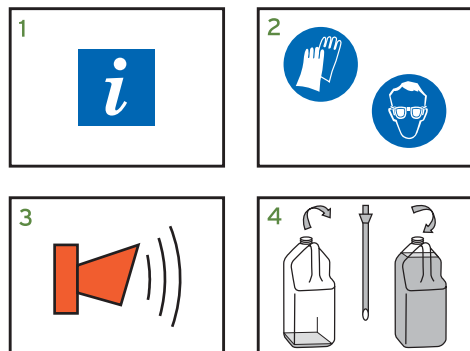

### Detergente liquido per il lavaggio meccanico delle stoviglie

Topmatic Hydro IT è un detergente liquido superconcentrato per acque dure che non contiene cloro che rimuove le macchie più resistenti garantendo una pulizia immediata evitando di rilavare le stoviglie. Formulazione sviluppata per rimuovere anche le macchie di cibo più resistenti da ogni stoviglia come porcellana, vetro, plastica e acciaio inox prevenendo la formazione di pellicole d'amido.

#### ISTRUZIONI D'USO

Il tecnico Ecolab installerà e regolerà il sistema di dosaggio in base alle esigenze del cliente.

1. Controllare piano d'igiene ed etichetta per informazioni più dettagliate sull'utilizzo.
2. Indossare occhiali e guanti protettivi quando si movimentava il contenitore.
3. Quando suona l'allarme spegnere la macchina.
4. Estrarre il tubo d'aspirazione. Aprire il nuovo contenitore e inserire il tubo d'aspirazione.